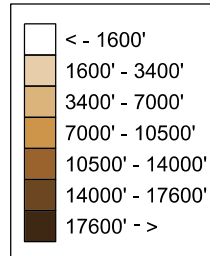

ELEVACIÓN AD
 6945 FT

ELEVACIÓN (FT)

CONVENCIONES

- PISTAS
- △ ELEVACIÓN MÁXIMA
- CIUDAD Y POBLACIONES

VAC

RUTAS VFR DE LLEGADA AEROPUERTO LA NUBIA/ MANIZALES/ COLOMBIA

CARTA VISUAL OACI

LA NUBIA TORRE 118.2 MHz.
 ALTERNA 118.475 MHz.
 MDE APP SUR 121.1 MHz.
 MDE CTRL 127.2 MHz.
 PEI APP 120.7 MHz.

NEIRA UNO BRAVO [NEIR1B]
 ARAUCA UNO DELTA [AUC1D]
 CHINA UNO BRAVO [CHIN1B]

ELEVACIÓN AD
 6945 FT

ELEVACIÓN (FT)

CONVENCIONES

- PISTAS
- △ ELEVACIÓN MÁXIMA
- CIUDAD Y POBLACIONES