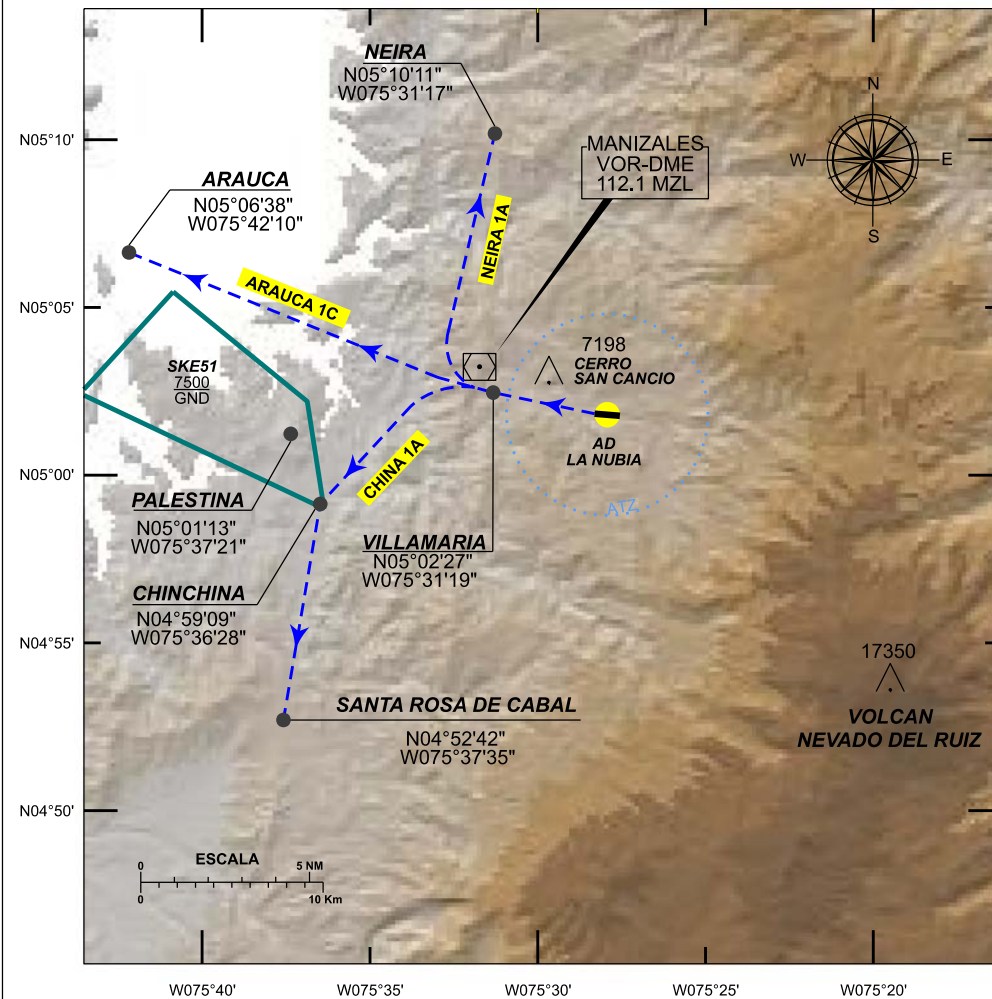

VAC

RUTAS VFR DE SALIDA AEROPUERTO LA NUBIA/ MANIZALES/ COLOMBIA

CARTA VISUAL OACI

LA NUBIA TORRE 118.2 MHz.
 ALTERNA 118.475 MHz.
 MDE APP SUR 121.1 MHz.
 MDE CTRL 127.2 MHz.
 PEI APP 120.7 MHz.

NEIRA UNO ALFA [NEIR1A]
 ARAUCA UNO CHARLIE [AUC1C]
 CHINA UNO ALFA [CHIN1A]

ELEVACIÓN AD
 6945 FT

ELEVACIÓN (FT)

CONVENCIONES

- PISTAS
- △ ELEVACIÓN MÁXIMA
- CIUDAD Y POBLACIONES

VAC

RUTAS VFR DE LLEGADA AEROPUERTO LA NUBIA/ MANIZALES/ COLOMBIA

CARTA VISUAL OACI

LA NUBIA TORRE 118.2 MHz.
 ALTERNA 118.475 MHz.
 MDE APP SUR 121.1 MHz.
 MDE CTRL 127.2 MHz.
 PEI APP 120.7 MHz.

NEIRA UNO BRAVO [NEIR1B]
 ARAUCA UNO DELTA [AUC1D]
 CHINA UNO BRAVO [CHIN1B]

ELEVACIÓN AD
 6945 FT

ELEVACIÓN (FT)

CONVENCIONES

- PISTAS
- △ ELEVACIÓN MÁXIMA
- CIUDAD Y POBLACIONES